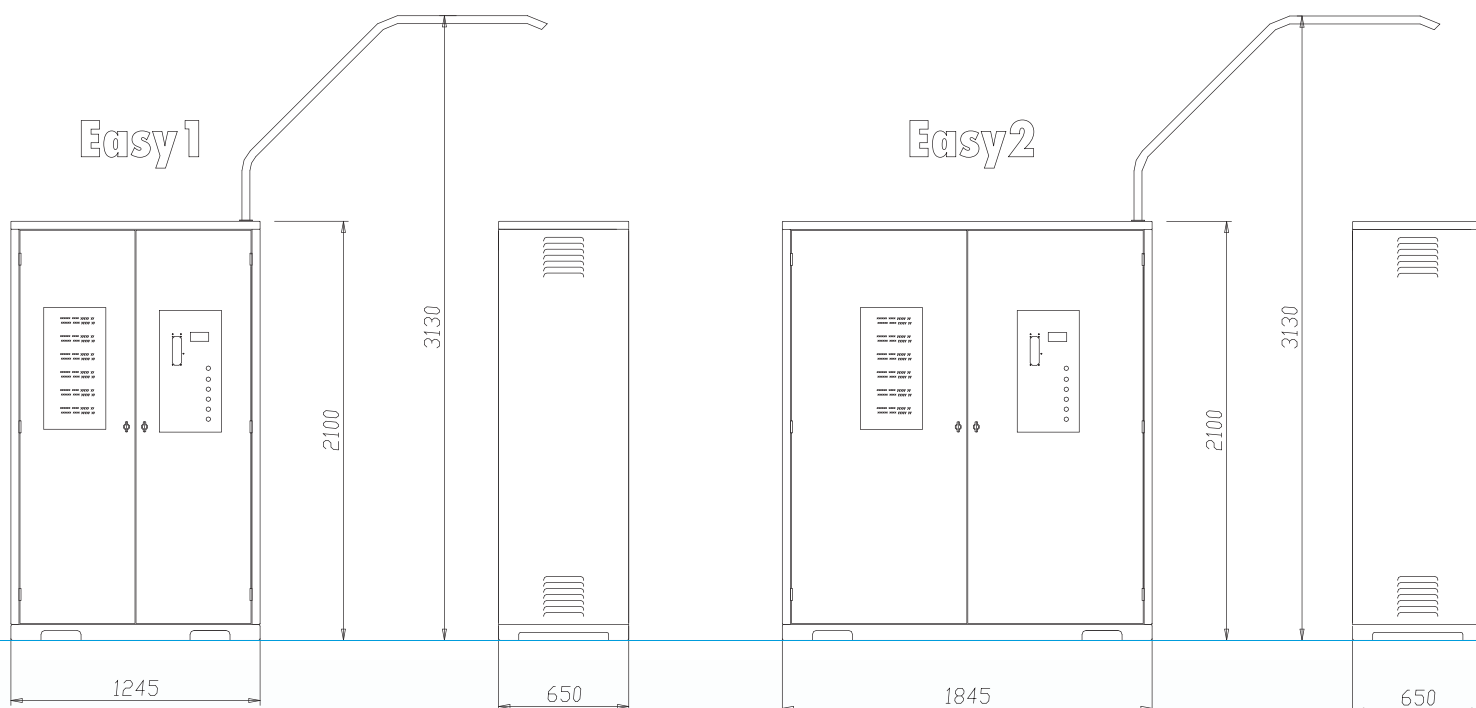

Easy 1 Easy 2

Nuovo impianto di lavaggio compatto ad 1 o 2 piste in self per autoveicoli e moto

New compact self service unit with 1 or 2 high pressure wash bays for vehicles or motor-cycles

Caratteristiche

- Box in lamiera zincata, verniciata
- Pompa alta pressione 100Bar 12 lt/1', motore 2,2kW a doppia velocità
- Pompe dosatrici per prodotti
- Quadro elettrico con PLC con controllo multifunzioni
- Protezione anti-gelo, mediante circolazione d'acqua
- riscaldamento interno
- Termostato attivazione protezione anti-gelo e riscaldamento interno
- Riscaldamento acqua elettrico 3kW (Easy 1) e 6 kW (Easy 2)
- Addolcitore resine a scambio ionico
- Gruppo osmosi 100 litri/h (Easy 1) e 200 litri/h (Easy 2)

Dimensioni e pesi Easy 1

- Dimensioni in mm 1245x650x2100
- Peso a vuoto: 300 Kg

Dimensions and weight Easy 1

- Dimensions in mm 1245x650x2100
- Weight: 300 Kg

Dimensioni e pesi Easy 2

- Dimensioni in mm 1845x650x2100
- Peso a vuoto: 500 Kg

Dimensions and weight Easy 2

- Dimensions in mm 1845x650x2100
- Weight: 500 Kg

Optional

- Programma spazzola schiuma
- Programma lava cerchioni
- Cambia monete e banconote

Options

- Foam programme and brush
- Wheel rims washing programme
- Banknotes and coins changer